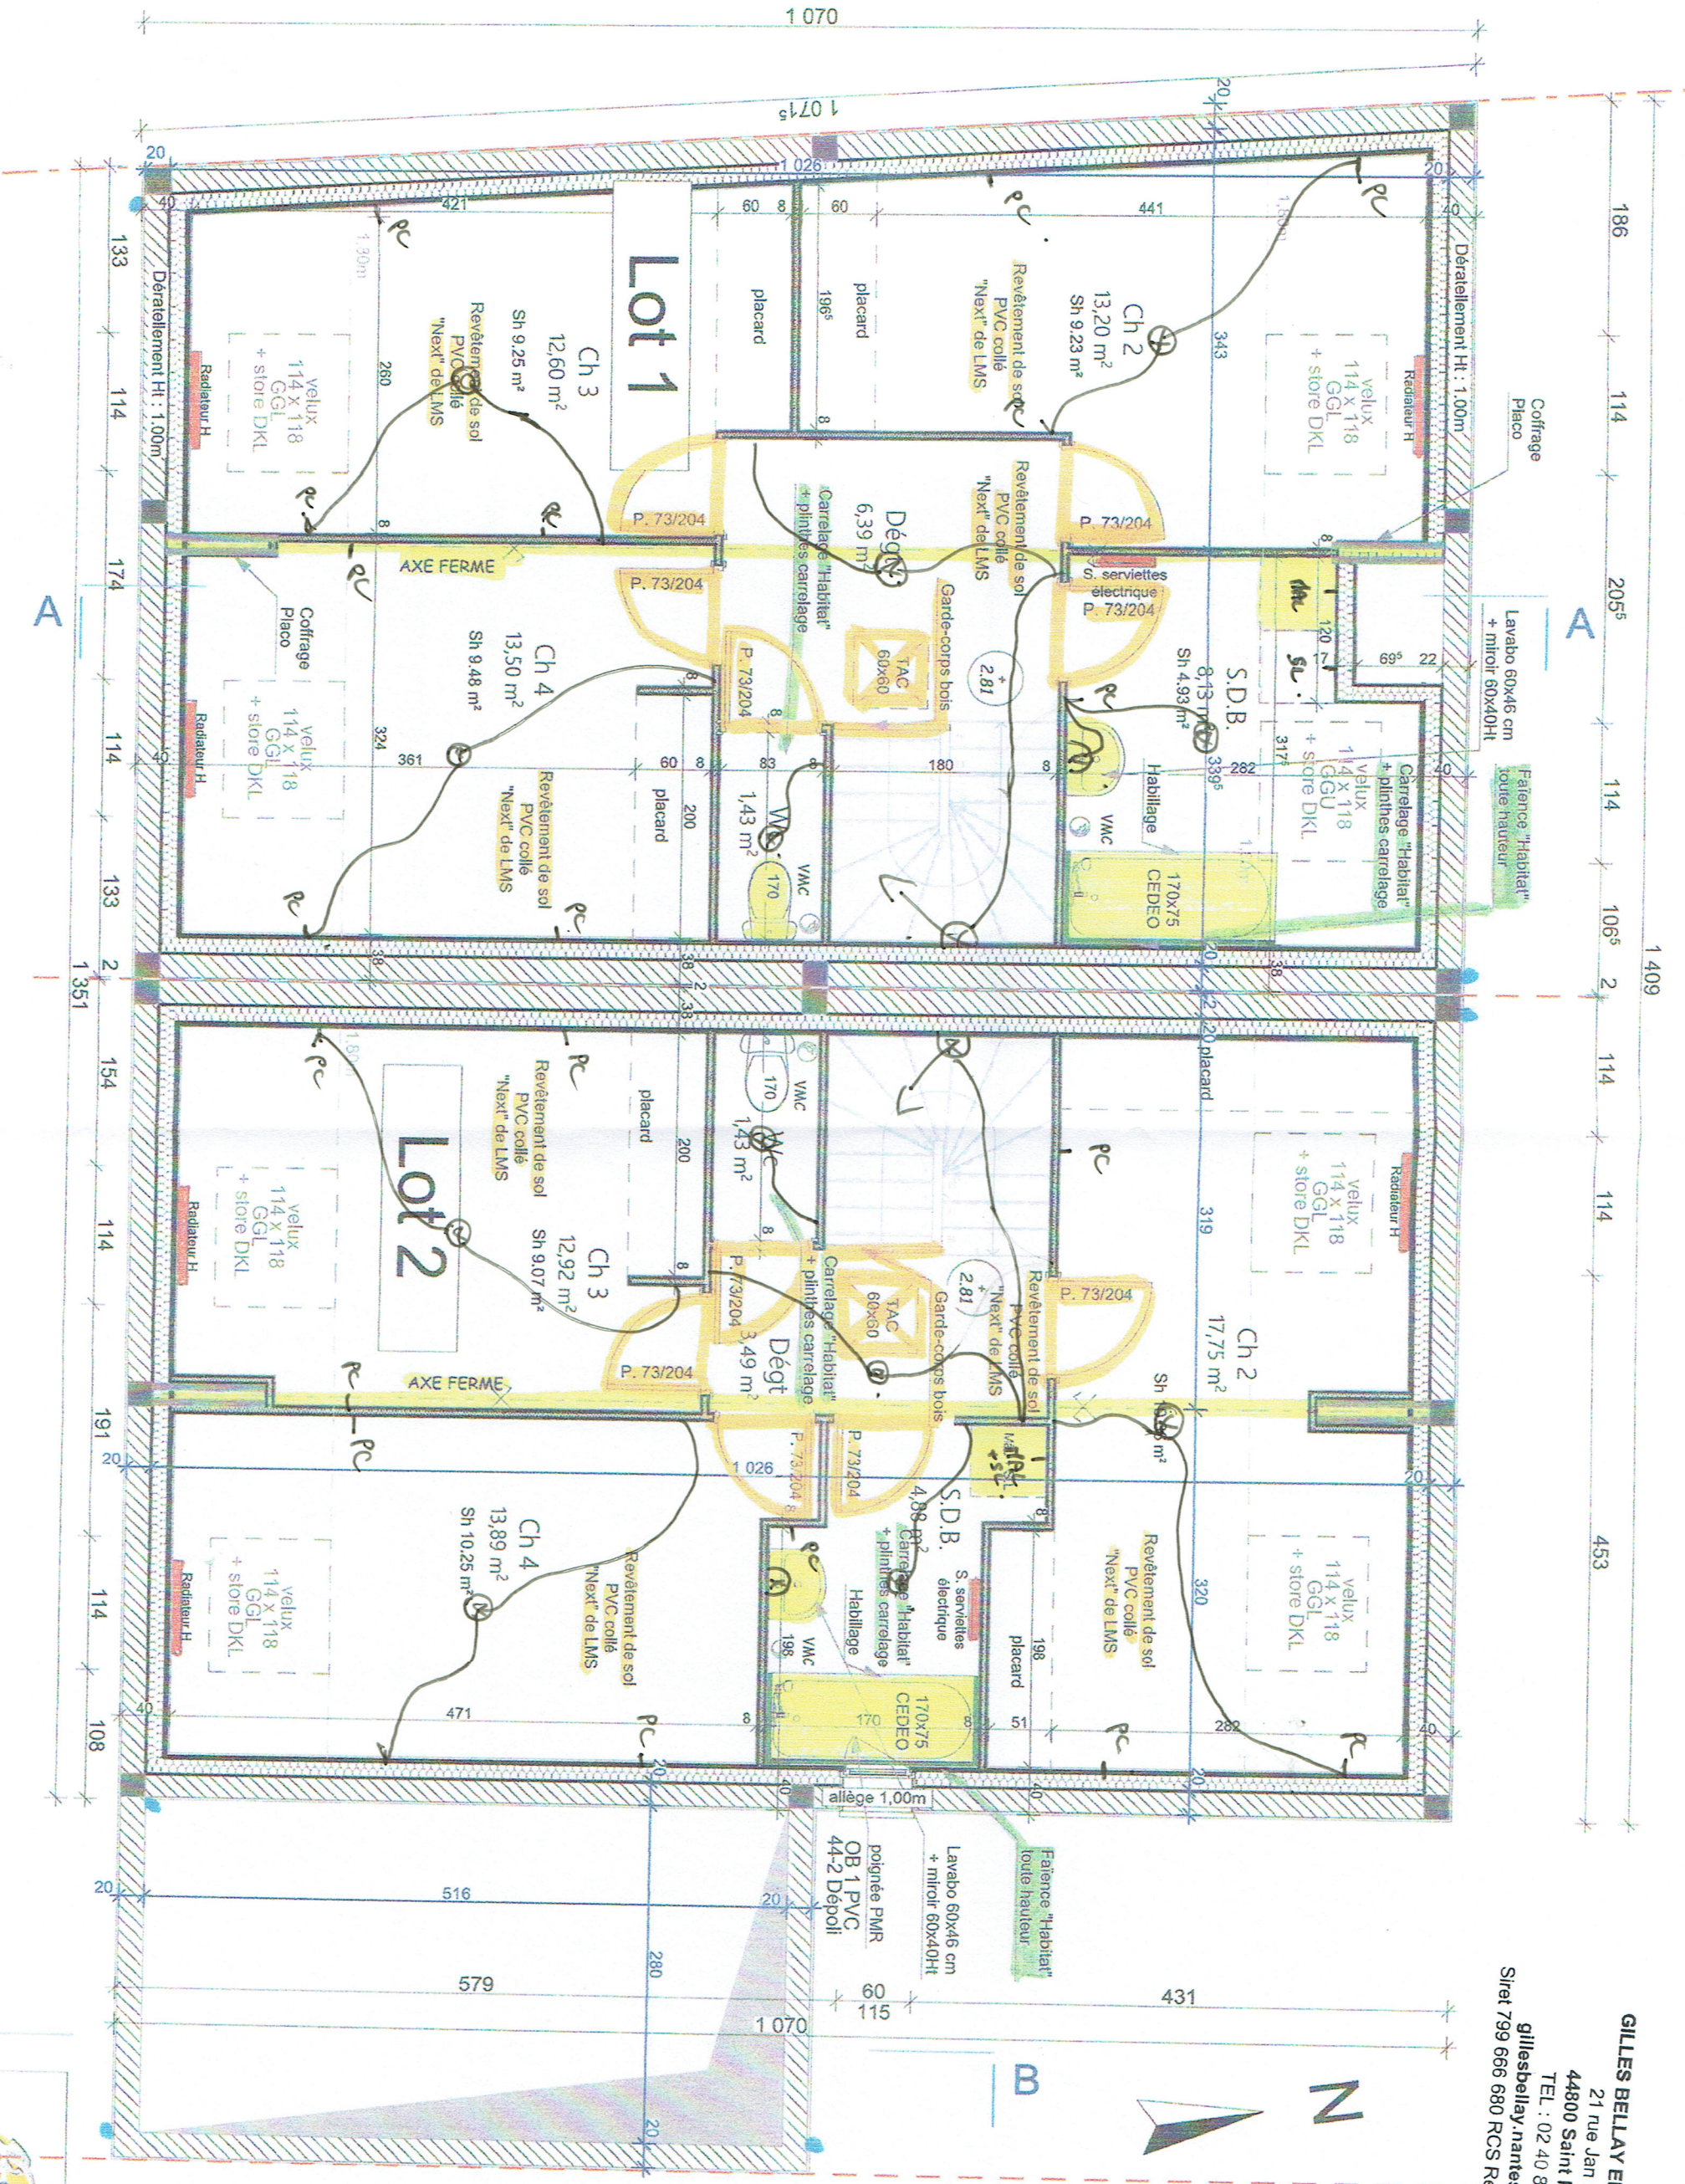

240 GILLES BELLAY ELECTRICITE 44
 200 21 rue Jan Palach
 44800 Saint Herblain
 TEL : 02 40 85 40 40
 gillesbellay.nantes@orange.fr
 Siret 799 666 680 RCS Rennes - APE 4321A

GILLES BELLAY ELECTRICITE 44
 21 rue Jan Palach
 44800 Saint Herblain
 TEL : 02 40 85 40 40
 gillesbellay.nantes@orange.fr
 Siret 799 666 680 RCS Rennes - APE 4321A