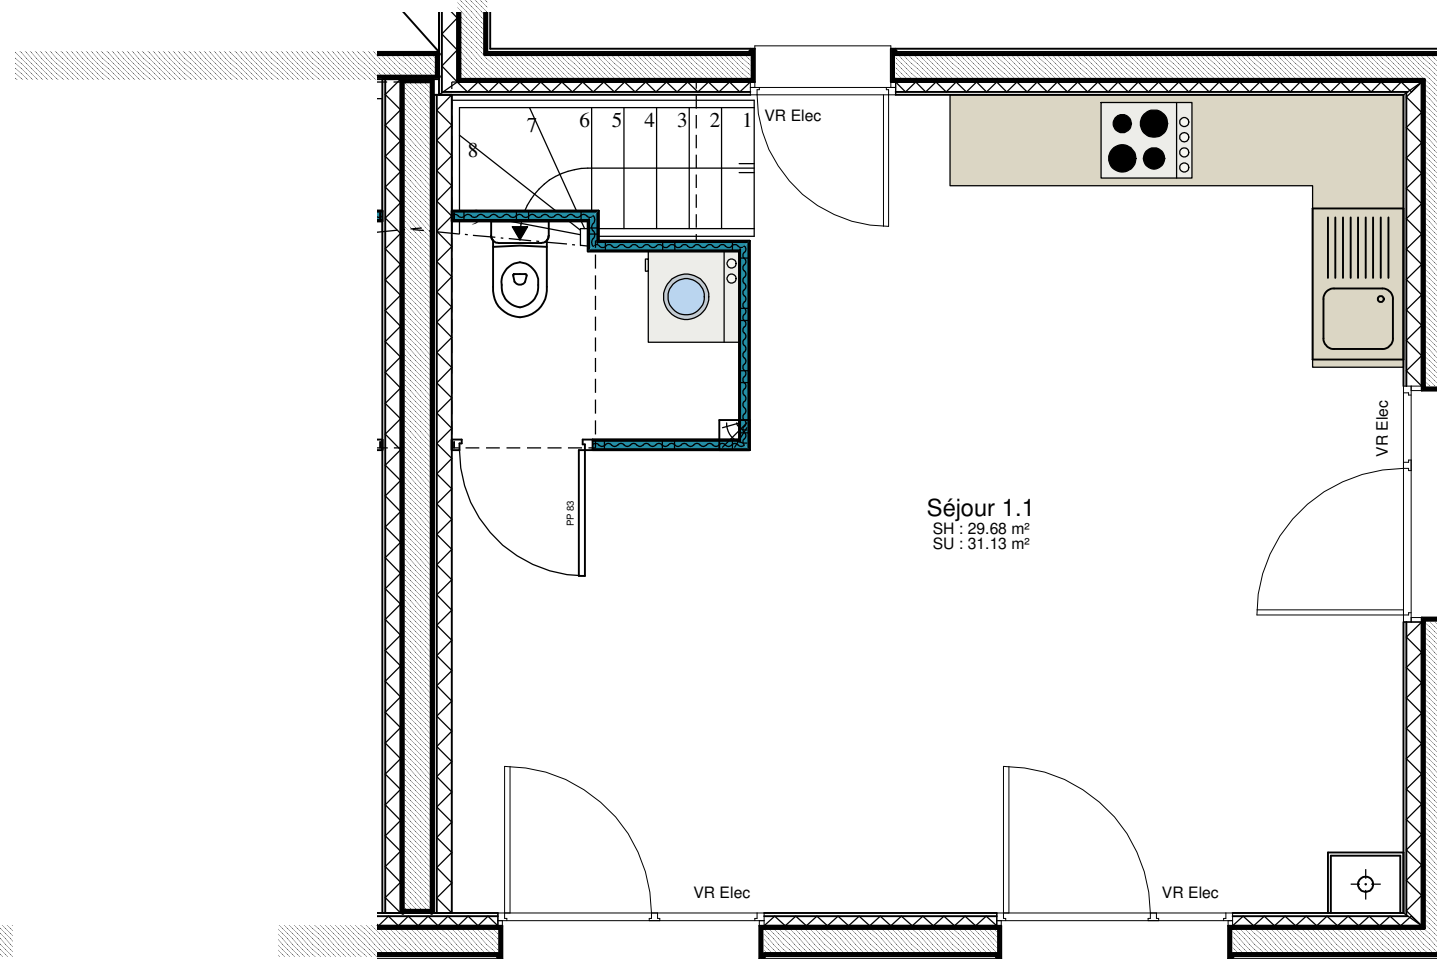

SARL jet-la-baule - Clémenceau

Avenue Georges Clémenceau

44500 LA BAULE ESCOUBLAC

code : JLB-CLEM-202 dessiné par :

version : 41

le : 22 12 2021

REZ DE CHAUSSEE 1.0