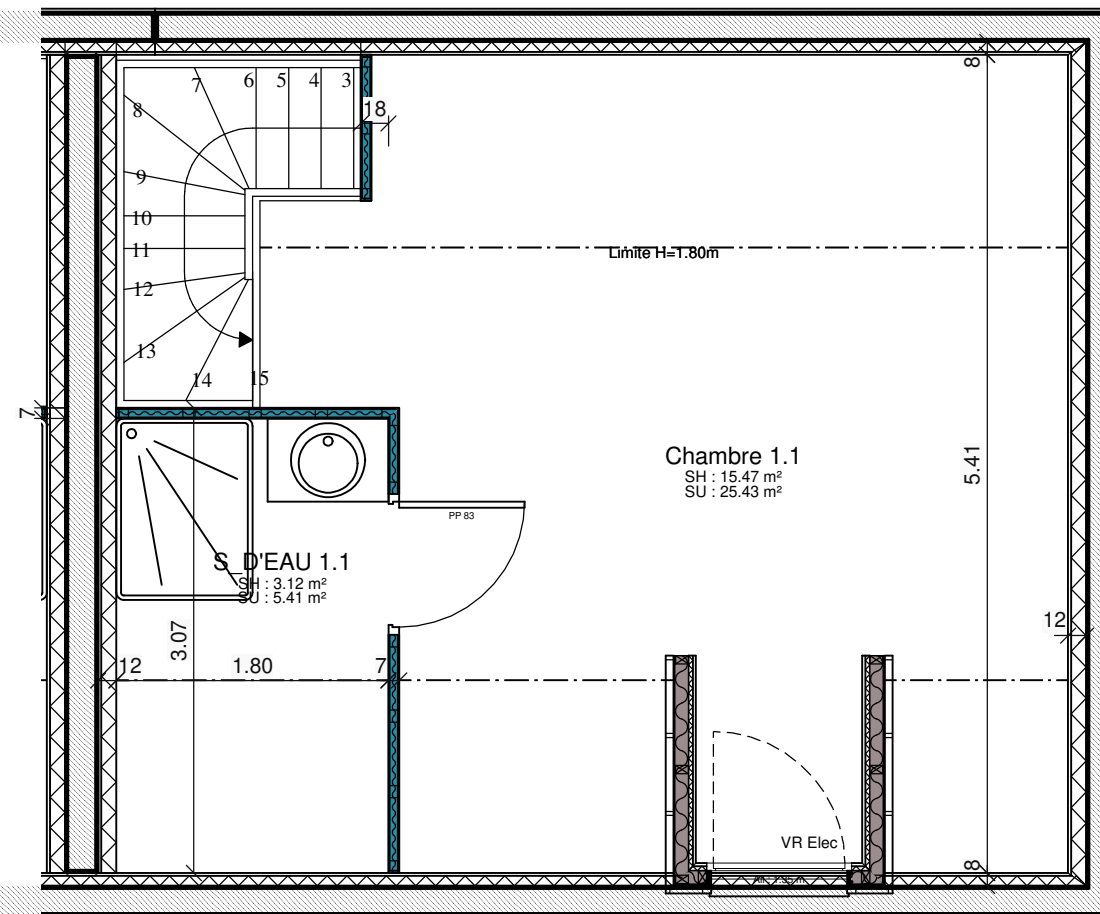

SARL jet-la-baule - Clémenceau

Avenue Georges Clémenceau

44500 LA BAULE ESCOUBLAC

code : JLB-CLEM-2021 dessiné par :

version : 41

le : 22 12 2021

Etage 1.1